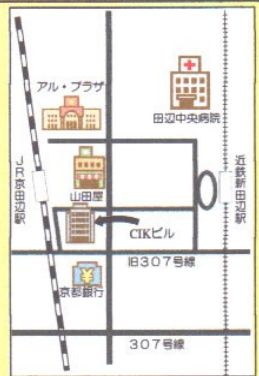

午後3時～3時45分は退室をお願いします。

第2部

午後3時45分～5時45分

ご都合のよい時間に随時ご入場ください

京田辺市商工会館CIKビル

1階・3階・4階キラホール

JR京田辺駅東すぐ

近鉄新田辺駅西3分

地域最大の規模です。入場無料。参加43校 ご自由に入場してください。

●公立高等学校

第1部参加校

久御山高等学校
西京高等学校
嵯峨野高等学校
城陽高等学校
田辺高等学校
鳥羽高等学校
堀川高等学校
桃山高等学校

第2部参加校

木津高等学校
京都八幡高等学校
菟道高等学校
西城陽高等学校
東宇治高等学校

第1部・2部連続参加校

城南菱創高等学校
南陽高等学校